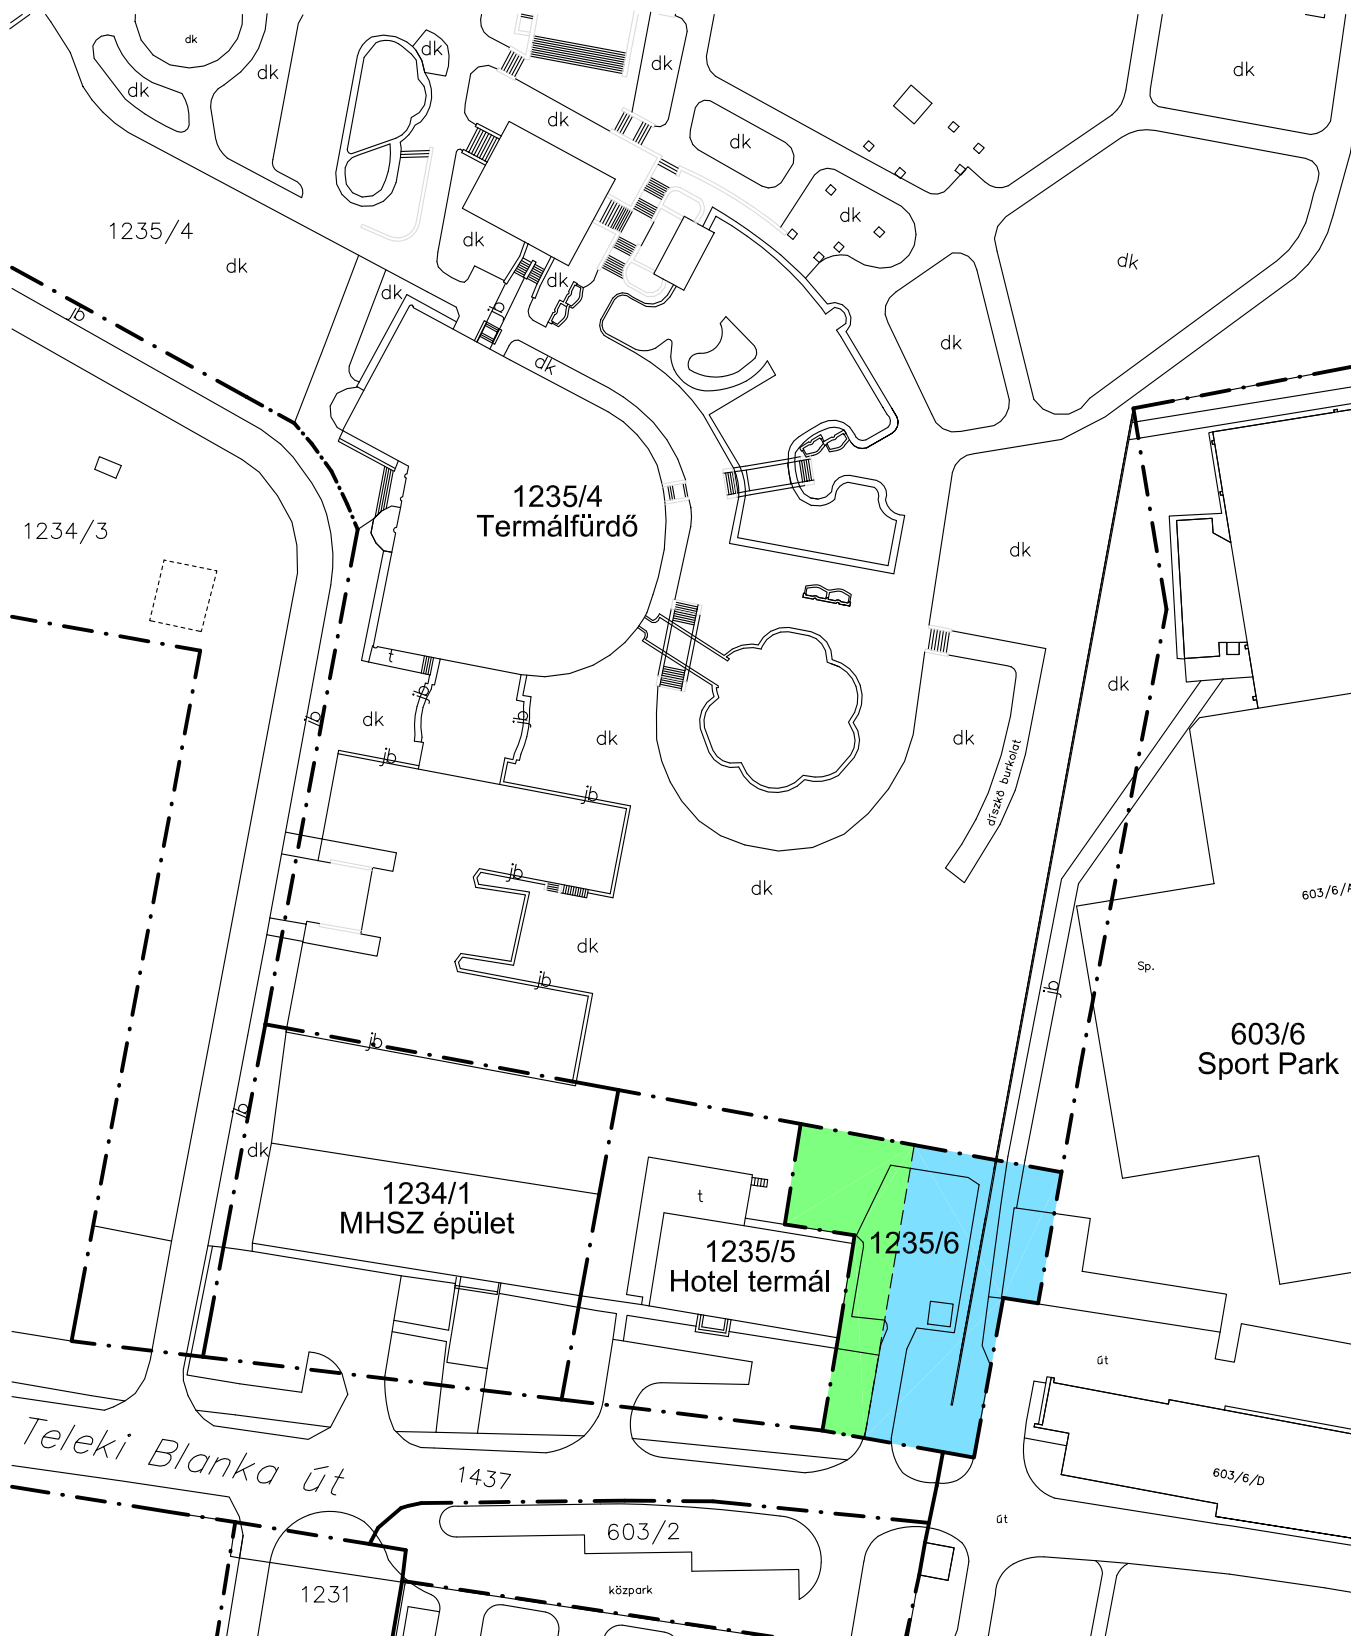

Hotel Termál és Termálfürdő ingatlanok
telekhatár rendezése

3. sz. melléklet

— · — · — Telekhatár

 1235/4 hrsz (Termálfürdő) ingatlanhoz kerülő terület ~655 m²

 1235/5 hrsz (Hotel Termál) ingatlanhoz kerülő terület ~345 m²